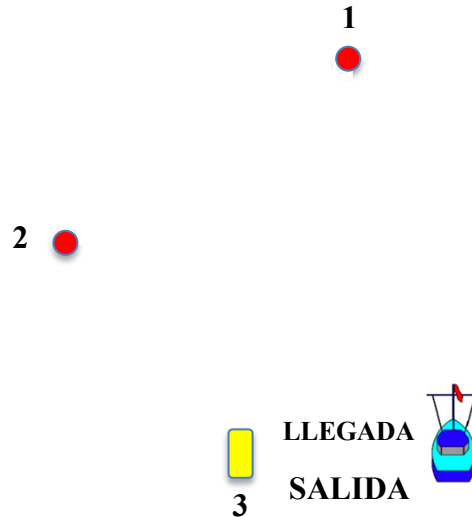

- 30 de Enero
- 27 de Febrero
- 27 de Marzo
- 29 de Mayo
- 26 de Junio
- 25 de Septiembre
- 27 de Noviembre
- 18 de Diciembre

INSTRUCCIONES DE REGATA

Regata para las clases: Catamaranes, Optimist, Snipe, 420, Vaurien, Laser/ILCA y Optimist Escuela.

1. INSCRIPCIONES

Las inscripciones son gratuitas y se realizarán en el siguiente enlace:

<https://www.rfgvela.es/escora/regatta/entries/add/755267224028/8794>

2. REGLAS

La regata se registrá por:

- La regata se rige por las reglas de regata tal y como se definen en el Reglamento de Regata a Vela (RRV) de la World Sailing (WS) 2021 – 2024.
- Las reglas de la Clase en vigor para cada clase
- Las prescripciones de la RFEV.
- El presente Anuncio de Regatas y las Instrucciones de Regata.
- Se aplicará el apéndice P del RRV.

3. HORARIO

La **señal de atención** se dará a todas las clases a las **11:00 horas**.

La hora límite para la última salida del día será a las 13:00 horas

4. RECORRIDOS:

- ✓ CATAMARANES: SALIDA- 1- 2-3-1- 3-1- 3-1 LLEGADA
- ✓ SNIPE- VAURIEN- 420- LASER: SALIDA- 1- 2-3-1-LLEGADA
- ✓ OPTIMIST REGATA: SALIDA- 1- 2-3-1- LLEGADA
- ✓ OPTIMIST NARANJA Y ESCUELA: SALIDA-1- LLEGADA